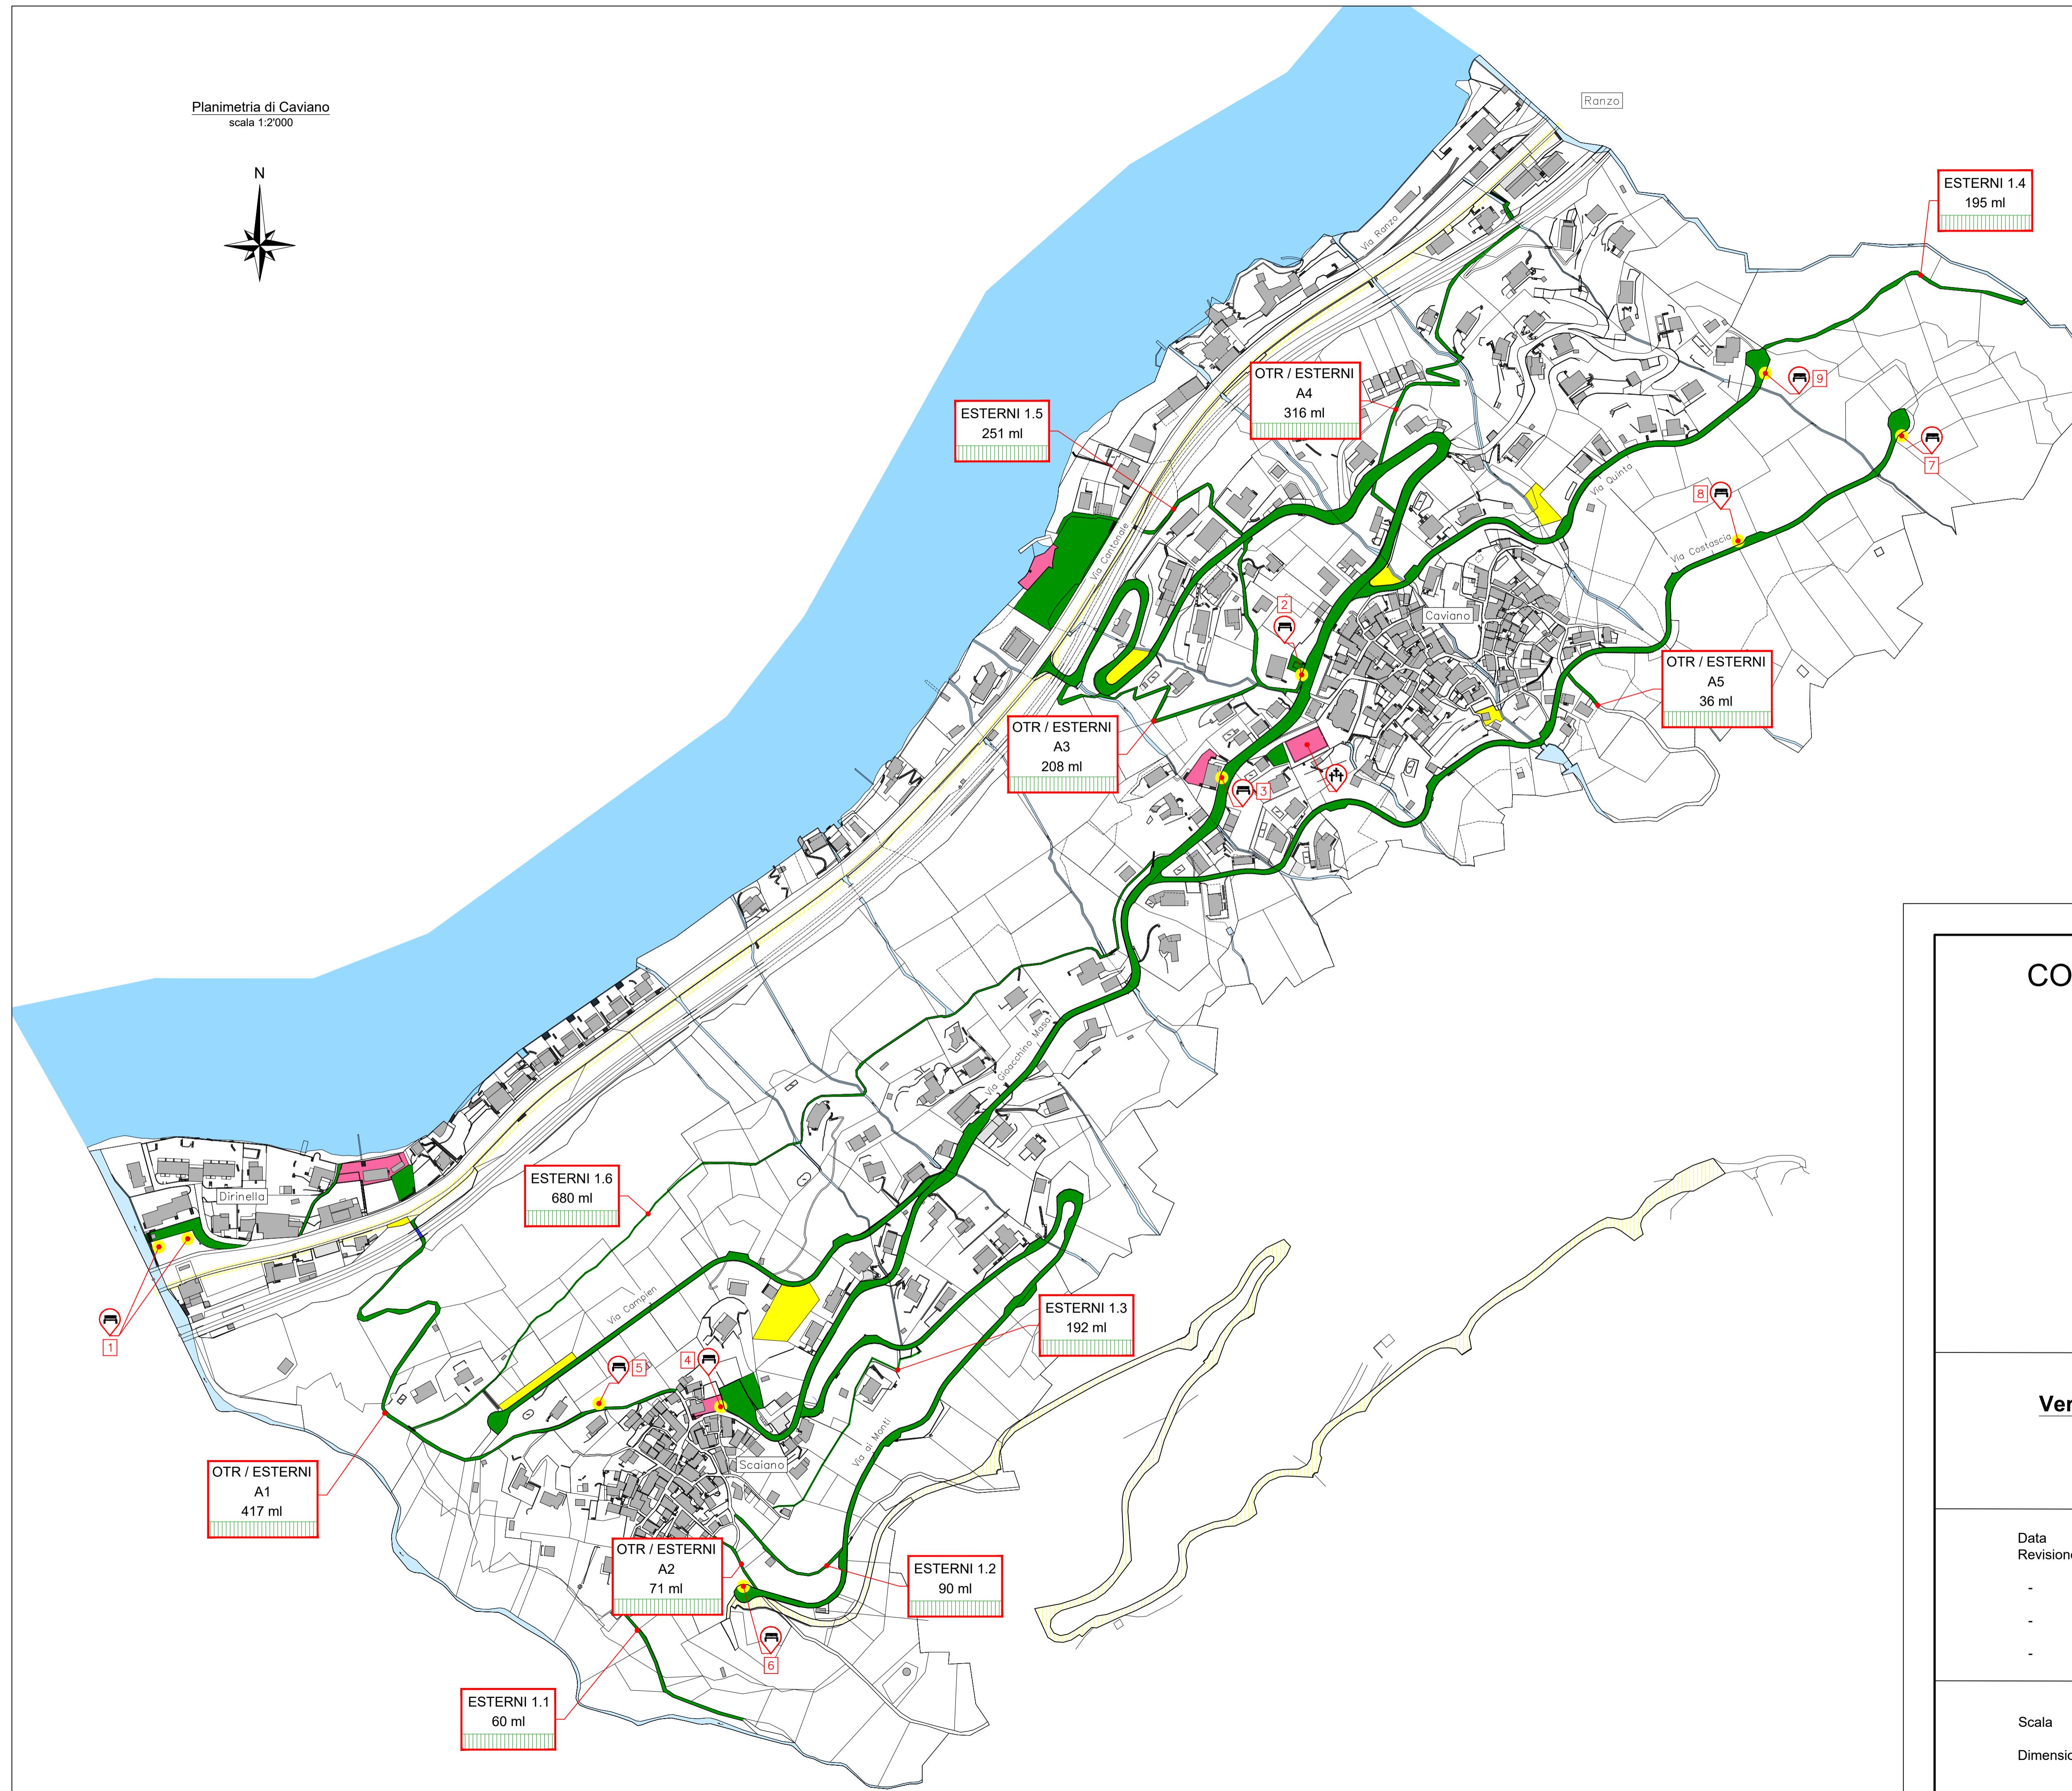

Planimetria di Caviano
scala 1:2'000

Legenda priorità di intervento / esecutore:

Priorità di intervento	Esecutore	
	Comune	Esterni
Livello 1		
Livello 2		
Livello 3		

ESTERNI
o
TERRITORIO

ACQUA

Legenda simboli

Descrittivo	Simboli
Panchine	
Lidi comunali	
Giardini pubblici	
Aiuole / Fioriere	
Alberi	
Parco giochi	
Verde edifici pubblici	
Altre aree verdi	
Cimitero	
Centro sportivo	
Percorso vita	

COMUNE DI GAMBAROGNO

SEZIONE DI
CAVIANO

Verde pubblico - piano di azione 2021

R.M. 272 / 29 marzo 2021

Data
Revisione

- -
- -
- -

Scala 1 : 2'000

Dimensioni A1 (841 x 594 mm)