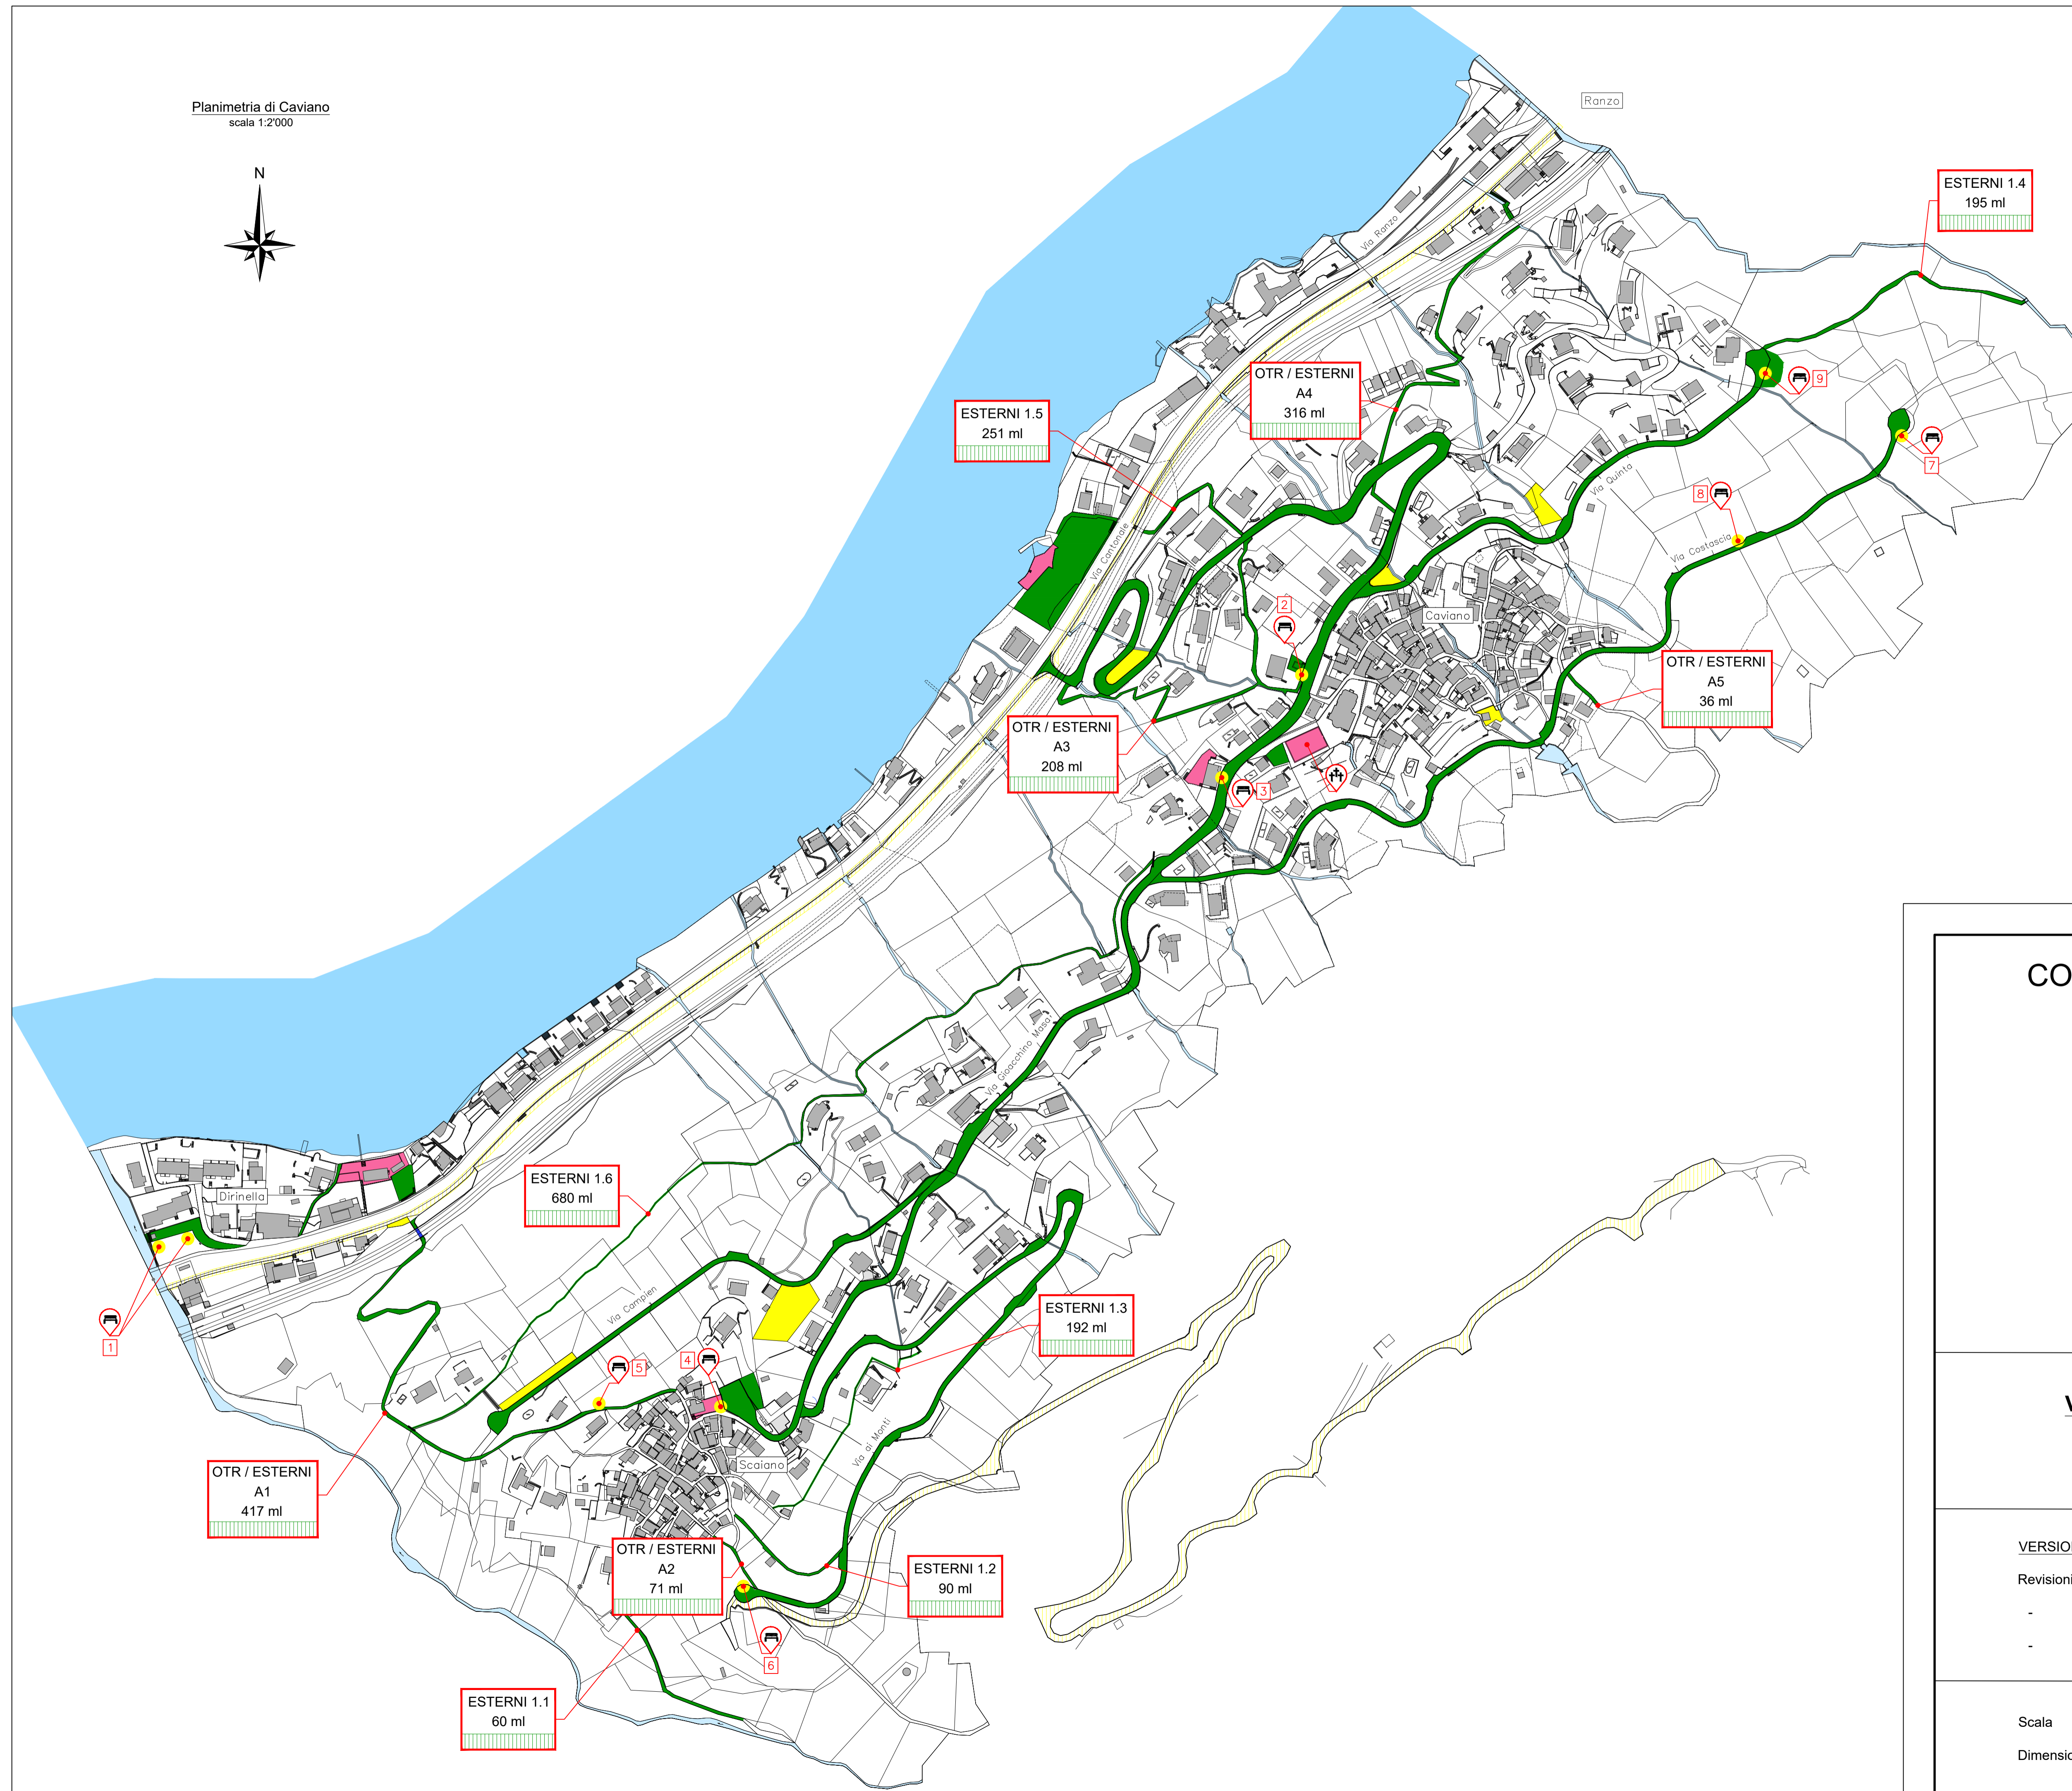

Planimetria di Caviano
scala 1:2'000

Legenda priorità di intervento / esecutore:

Priorità di intervento	Esecutore	
	Comune	Esterni
Livello 1		
Livello 2		
Livello 3		

ESTERNI
o
TERRITORIO

ACQUA

Legenda simboli

Descrittivo	Simboli
Panchine	
Lidi comunali	
Giardini pubblici	
Aiuole / Fioriere	
Alberi	
Parco giochi	
Verde edifici pubblici	
Altre aree verdi	
Cimitero	
Centro sportivo	
Percorso vita	

COMUNE DI GAMBAROGNO

SEZIONE DI CAVIANO

Verde pubblico - piano di azione

VERSIONE LUGLIO 2022

Revisioni -
-
-

Scala 1 : 2'000

Dimensioni A1 (841 x 594 mm)