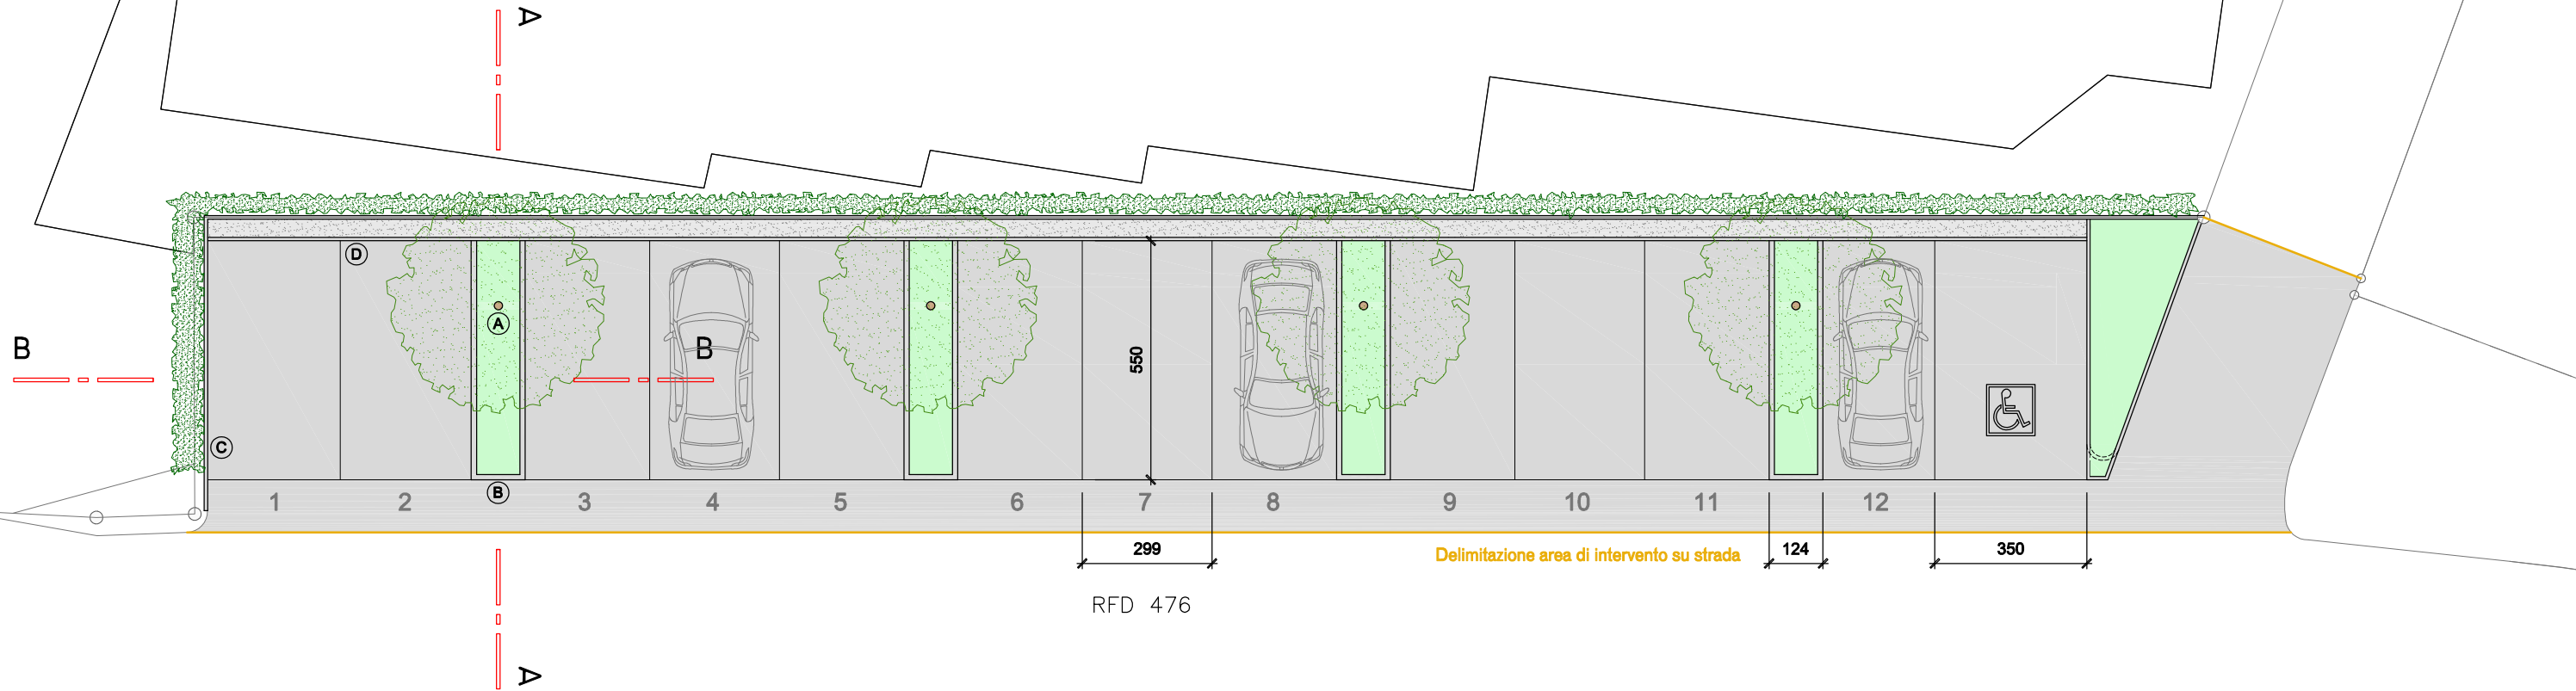

RFD 333

RFD 476

RFD 537

Acero Campestre Elsrijk - Ø tronco 18 / 20 cm

269A

SISTEMAZIONE POSTEGGI ESISTENTE E NUOVA ALBERATURA

TAVOLA 2 - NUOVA SITUAZIONE

Pedroni Solution