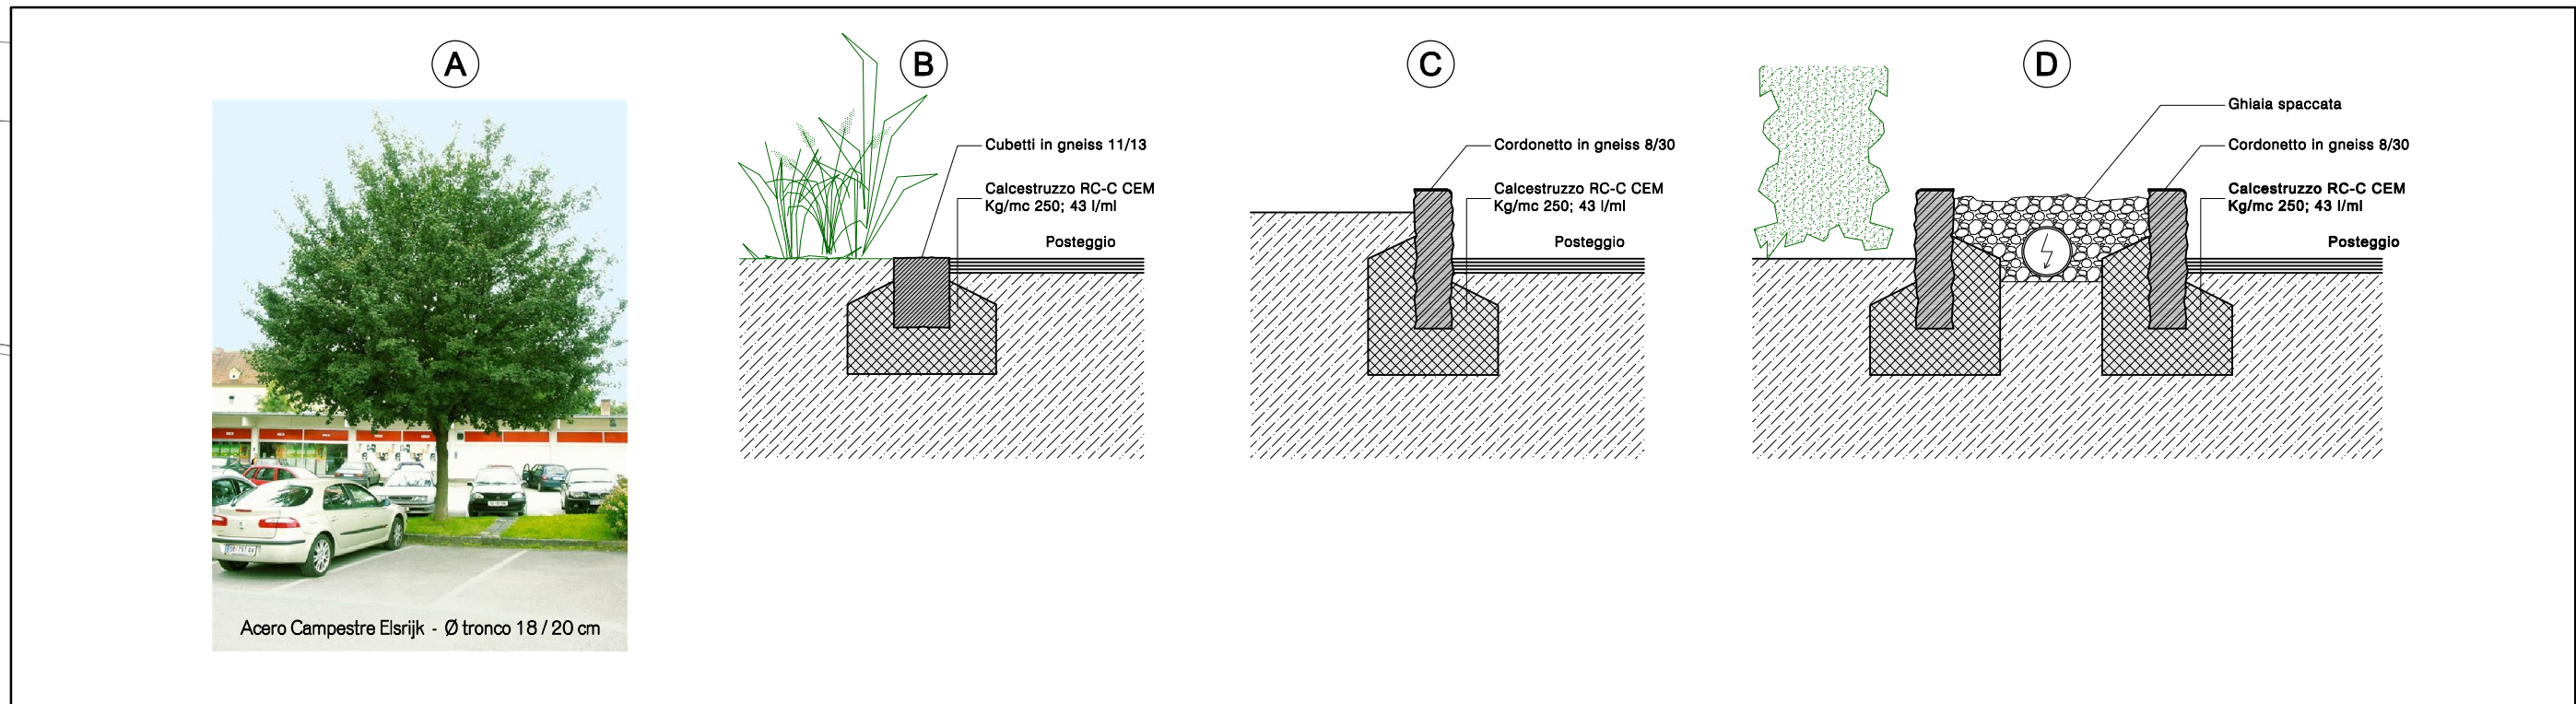

RFD 333

RFD 476

RFD 537

Acero Campestre Elsrijk - Ø tronco 18 / 20 cm

269A

SISTEMAZIONE POSTEGGI ESISTENTE E NUOVA ALBERATURA

TAVOLA 2 - NUOVA SITUAZIONE

Pedroni Solution